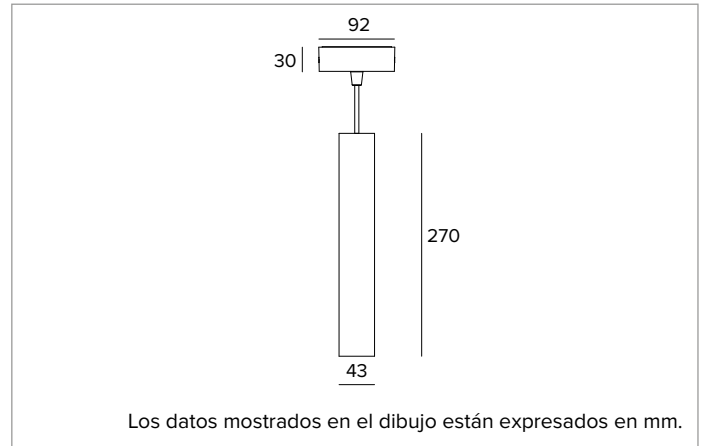

1T9823EL | LABEL 4 - Suspensión

Luminaria de suspensión LED para emisión de luz directa alimentada con tensión de red

	4000K	H(m)	D(m)	Emax(lx)		
	Ra90		18°			
	Fixture Power	8W	1	0.31	4119	
	Source Flux	960lm	2	0.62	1030	
	Fixture Flux	608lm	3	0.93	458	
	Efficacy	77lm/W	4	1.24	257	
TS1958	Imax=4291cd/klm	Imax	4119cd	5	1.55	165

CCT nominal: 4000K

Duración útil (L80/B10): >50000h tq +25°C

CARACTERÍSTICAS LUMINOTÉCNICAS

Versión SP - óptica de precisión de policarbonato metalizado, filtro holográfico difusor y anillo cut off negro de silicona.

Cuerpo cilíndrico en aluminio mecanizado CNC y recubierto con pintura en polvo.

Color y acabado: Negro profundo

Dimensiones: D=43mm

Peso: 0,8Kg

Grado de protección: IP20

CARACTERÍSTICAS ELÉCTRICAS

Versión electrónica ON-OFF con alimentador integrado en el interior de la luminaria. Luminaria compatible con EN 60598-2-22 para suministro de energía desde un sistema de emergencia centralizado CPSS (Central Power Supply System), no incorporado en la luminaria - áreas de alto riesgo excluidas. La potencia y el flujo predeterminados son 100% en CA y 100% en CC.